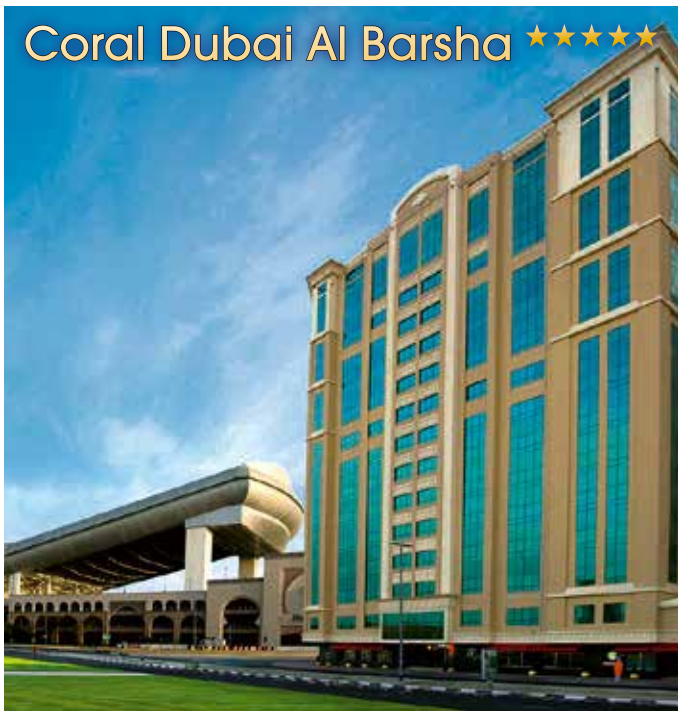

Coral Dubai Al Barsha ★★★★★

HOTEL:

- 3 restaurace
- bazén
- fitness centrum
- wellness
- konferenční místnost 65 osob

POKOJ TYP CLASSIC:

- hotelová budova
- klimatizace
- minibar
- rychlovarná konvice
- LCD TV, trezor
- koupelna, WC
- vysoušeč vlasů

ODLETY PRAHA VIDĚN	LETIŠTĚ 27 KM 25MIN	VE MĚSTĚ	OKOLÍ RESTAURACE NÁKUPY
V CENĚ ČESKÝ DELEGÁT	SNÍDANĚ BUFET	KLIMATIZACE	INTERNET
ZA PŘÍPLATEK	OBĚDY	VEČERE	GOLF 10 KM 15 MIN

ORIENTAČNÍ CENA: 20.280 Kč | 828 € | 7 NOCÍ POBYTU

DUBAJ