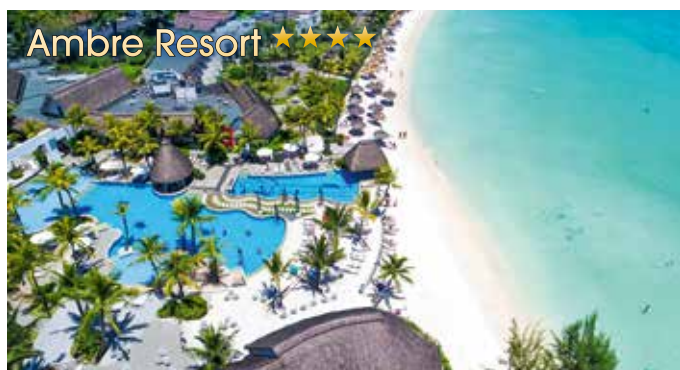

Ambre Resort ★★★★★

HOTEL:

- 5 restaurace a bary
- 2 bazény
- fitness centrum
- plážové sporty
- 2 tenisové kurty
- wellness
- konferenční místnost 40 osob

POKOJ TYP SUPERIOR:

- hotelová budova
- klimatizace
- minibar
- rychlovarná konvice
- LCD TV, trezor
- koupelna, WC
- vysoušeč vlasů
- balkón/terasa