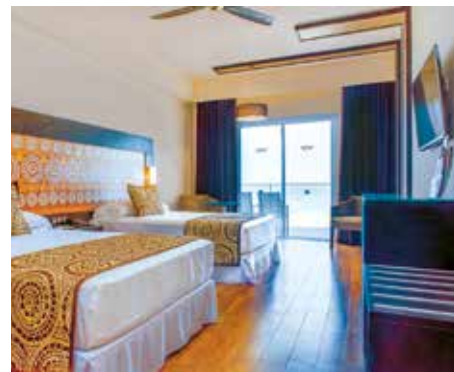

Weligama Bay Resort

★★★★ plus

HOTEL:

- 1 restaurace a bar
- bazén s vířivkou
- plážové sporty
- wellness
- konferenční místnost 50 osob

POKOJ TYP SUPERIOR:

- hotelová budova
- klimatizace
- minibar
- LCD TV, DVD
- trezor
- koupelna, WC
- vysoušeč vlasů
- balkón

ODLETY PRAHA VÍDEŇ	LETIŠTĚ 170 KM 2,5 HOD	NA PLÁŽI	VHODNÉ PRO DĚTI	OKOLÍ KLIDNÉ
V CENĚ	ČESKÝ DELEGÁT	SNÍDANĚ BUFET	KLIMATIZACE	INTERNET
ZA PŘÍPLATEK	OBĚDY	VEČĚRE	SURFING	

ORIENTAČNÍ CENA: 33.080 Kč | 1.350 € | 7 NOCÍ POBYTU

Hotel Riu Srí Lanka

★★★★★

HOTEL:

- 9 restaurací a barů
- 4 bazény
- fitness centrum
- plážové sporty
- wellness
- dětský klub

POKOJ TYP JUNIOR SUITE:

- hotelová budova
- klimatizace
- minibar
- LCD TV, trezor
- koupelna, WC
- vysoušeč vlasů
- balkón/terasa

ODLETY PRAHA VÍDEŇ	LETIŠTĚ 130 KM 2 HOD	NA PLÁŽI	VHODNÉ PRO DĚTI	OKOLÍ KLIDNÉ
V CENĚ	ČESKÝ DELEGÁT	ALL INCLUSIVE	KLIMATIZACE	INTERNET

ORIENTAČNÍ CENA: 40.780 Kč | 1.665 € | 7 NOCÍ POBYTU

Heritage Ahungalla

★★★★★

HOTEL:

- 8 restaurací a barů
- bazén
- fitness centrum
- plážové sporty
- tenisový kurt
- wellness
- konferenční místnost 150 osob

POKOJ TYP DELUXE:

- hotelová budova
- klimatizace
- minibar
- rychlovarná konvice
- LCD TV, trezor
- koupelna, WC
- vysoušeč vlasů
- balkón

ODLETY PRAHA VÍDEŇ	LETIŠTĚ 130 KM 2 HOD	NA PLÁŽI	OKOLÍ KLIDNÉ	VHODNÉ PRO DĚTI
V CENĚ	ČESKÝ DELEGÁT	SNÍDANĚ BUFET	KLIMATIZACE	INTERNET
ZA PŘÍPLATEK	VEČĚRE	ALL INCLUSIVE		

ORIENTAČNÍ CENA: 41.180 Kč | 1.681 € | 7 NOCÍ POBYTU