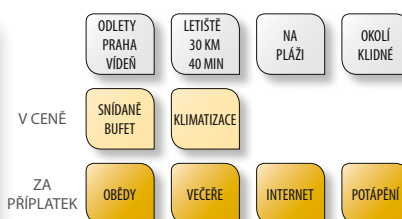

ORIENTAČNÍ CENA: 54.180 Kč | 2.211 € | 7 NOCÍ POBYTU