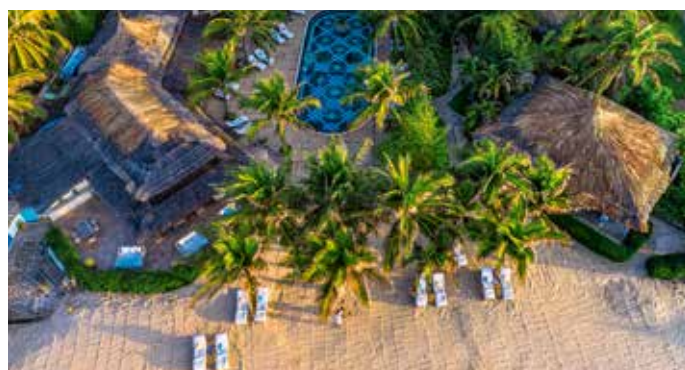

Mia Mui Ne Resort ★★★★★

HOTEL:

- restaurace a bar
- bazén
- wellness
- fitness centrum
- plážové sporty
- dětský klub

POKOJ TYP SAPA HOUSE:

- hotelová budova
- klimatizace
- LCD TV, trezor
- minibar
- rychlovarná konvice
- koupelna, WC
- vysoušeč vlasů
- balkón/terasa

ODLETY PRAHA VIDEŇ	LETIŠTĚ 200 KM 4 HOD	NA PLÁŽI	VHODNÉ PRO DĚTI	OKOLÍ KLIDNÉ
V CENĚ		SNÍDANĚ BUFET	KLIMATIZACE	INTERNET
ZA PŘÍPLATEK		POTÁPĚNÍ	GOLF	

ORIENTAČNÍ CENA: 36.780 Kč | 1.501 € | 7 NOCÍ POBYTU