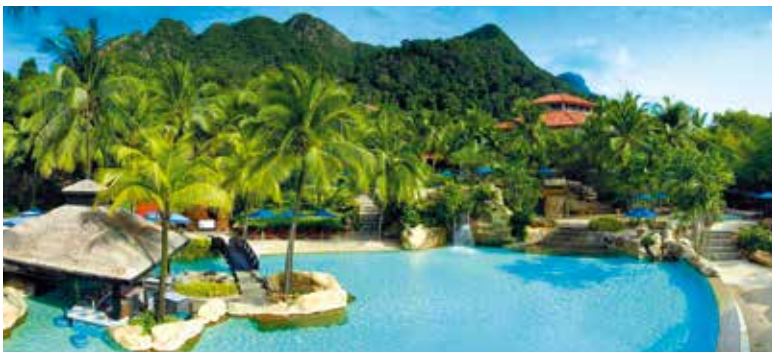

Berjaya Langkawi Resort ★★★★★

HOTEL:

- 9 restaurací a barů
- 2 bazény
- wellness
- fitness centrum
- plážové sporty
- tenisový kurt
- konferenční místnost 900 osob
- dětský klub

POKOJ TYP RAINFOREST CHALET:

- vilka
- klimatizace
- LCD TV, trezor
- minibar
- koupelna, WC
- vysoušeč vlasů
- terasa

ODLETY PRAHA VIDĚN	LETIŠTĚ 20 KM 20 MIN	NA PLÁŽI	VHODNÉ PRO DĚTI	OKOLÍ KLIDNÉ
V CENĚ		SNÍDANĚ BUFET	KLIMATIZACE	INTERNET
ZA PŘÍPLATEK		OBĚDY	VEČĚRE	POTÁPĚNÍ

ORIENTAČNÍ CENA: 48.780 Kč | 1.991 € | 7 NOCÍ POBYTU

LANGKAWI