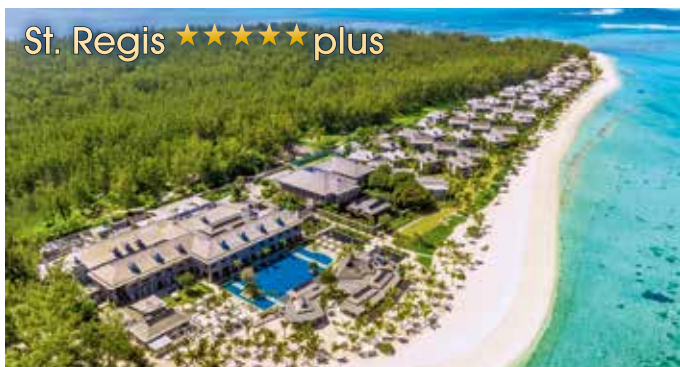

ORIENTAČNÍ CENA: 75.080 Kč | 3.065 € | 7 NOCÍ POBYTU

St. Regis ★★★★★ plus

HOTEL:

- 6 restaurací a barů
- bazén
- fitness centrum
- plážové sporty
- tenisový kurt
- wellness
- konferenční místnost 40 osob