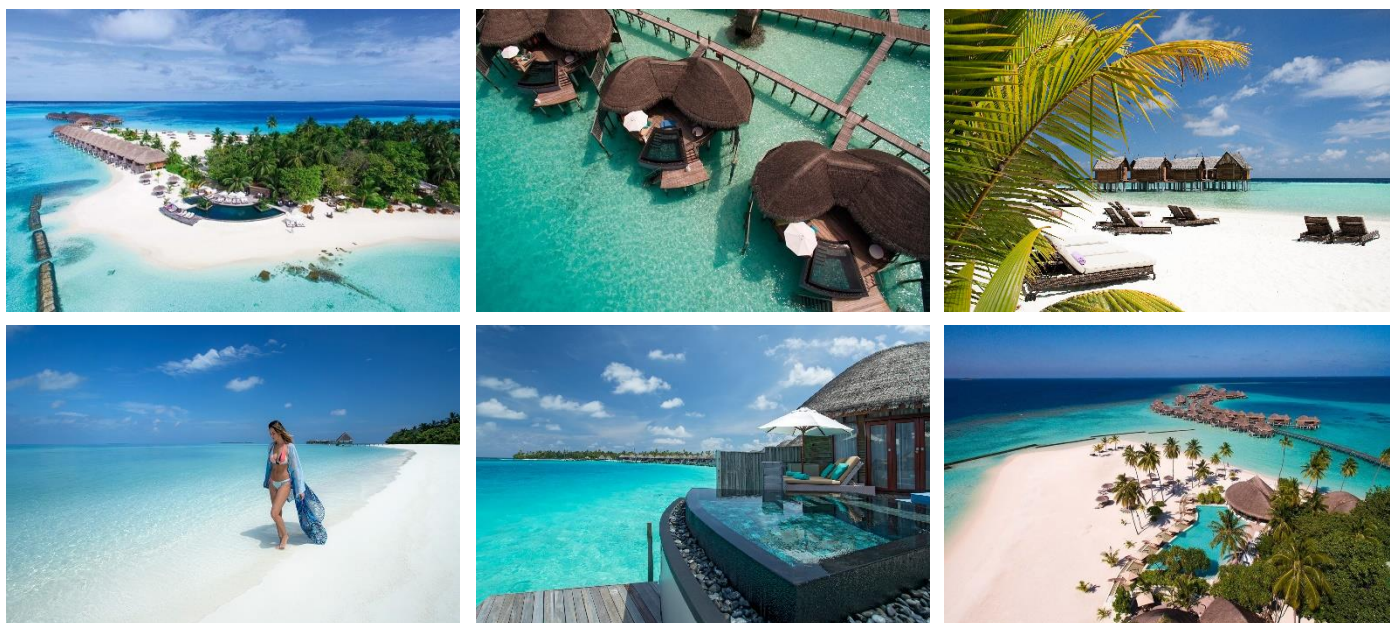

SPECIÁLNÍ NABÍDKA MALEDIVY CONSTANCE RESORTS

SLEVY AŽ 25 %
z ubytování v hotelech Constance při
rezervaci minimálně 60 dní předem

CONSTANCE HALAVELI 5* snídaně
CONSTANCE MOOFUSHI 5* all inclusive

od 101.784 Kč / os.
od 104.710 Kč / os.