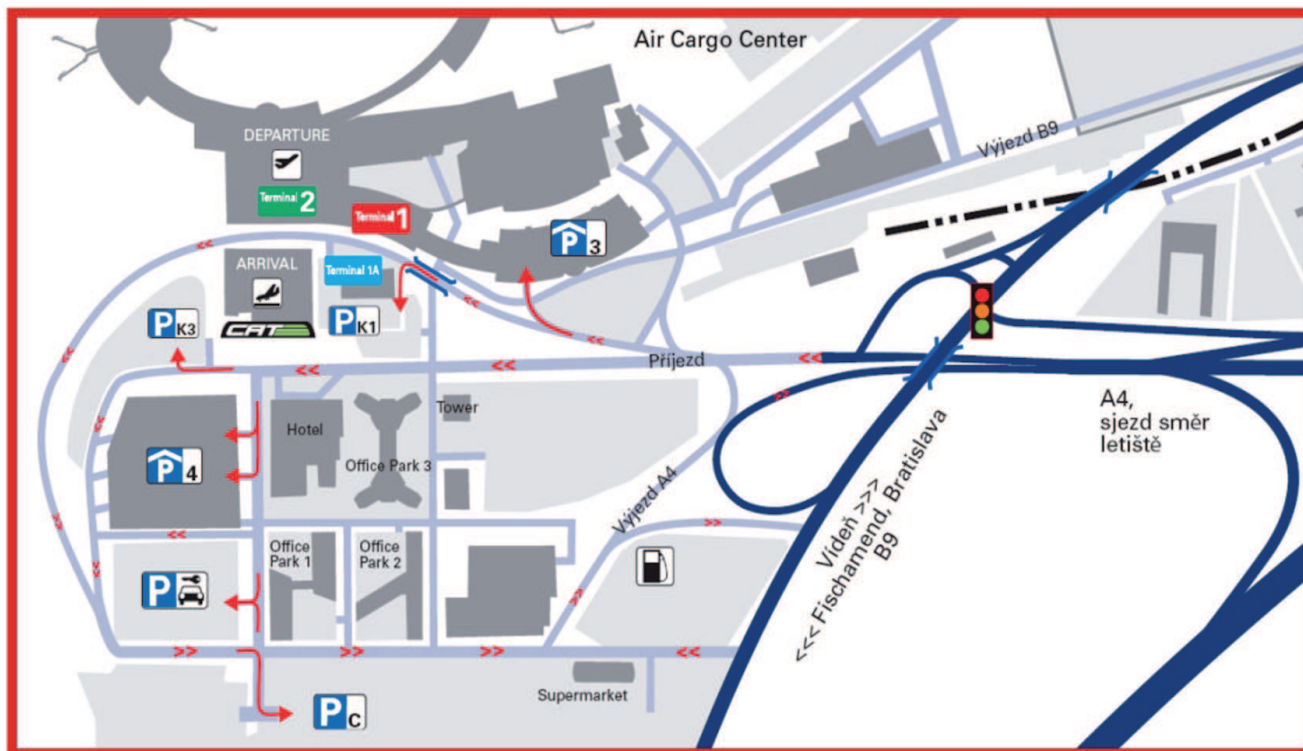

PLÁN LETIŠTĚ

Vjezd na parkoviště

Parkoviště

Parkoviště pro krátkodobé parkování

Parkovací budova

Parkoviště vozidel k pronajmutí

Parkovací karty zakoupíte v síti směnárén Tourist centrum s.r.o.

Bližší informace na: sekretariat@tourist-centrum.cz

tel.: 585 222 140

TOURIST CENTRUM s.r.o., Švédská 10, Olomouc 779 00

www.tourist-centrum.cz